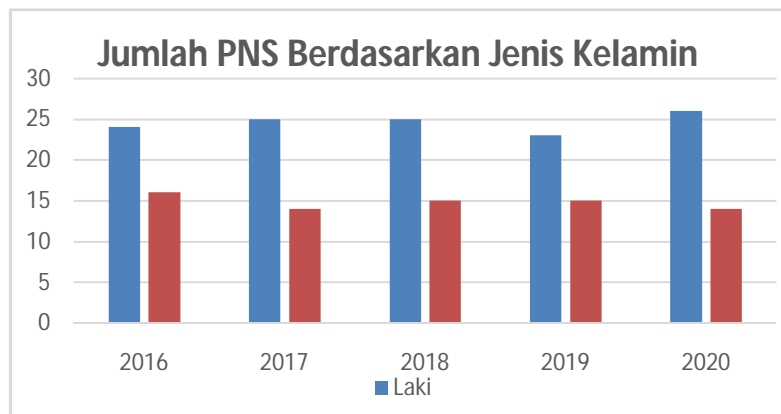

Tahun	Jenis Kepegawaian	
	PNS	Non PNS
2016	40	44
2017	39	60
2018	40	62
2019	38	63
2020	40	61

Tahun	PNS	
	Laki	Perempuan
2016	24	16
2017	25	14
2018	25	15
2019	23	15
2020	26	14

Tahun	Non PNS	
	Laki	Perempuan
2016	31	13
2017	43	17
2018	44	18
2019	44	19
2020	41	20

Tahun	PNS				
	S3	S2	S1	D3	SMA/K
2016	1	3	19	4	13
2017	1	2	23	3	10
2018	1	4	22	3	10
2019	1	3	19	5	10
2020	1	5	20	6	8

Tahun	Non PNS				
	S1	D3	SMA/K	SMP	SD
2016	13	4	27	0	0
2017	14	7	38	0	1
2018	18	7	36	0	1
2019	16	8	37	1	1
2020	20	10	29	1	1