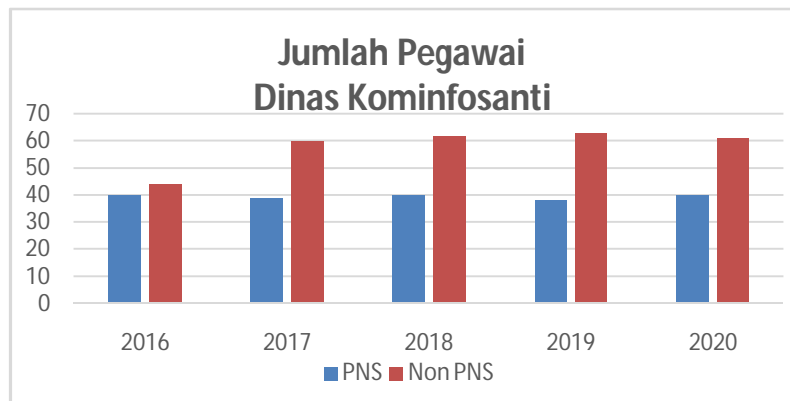

Tahun	Jenis Kepegawaian	
	PNS	Non PNS
2016	40	44
2017	39	60
2018	40	62
2019	38	63
2020	40	61

Tahun	PNS	
	Laki	Perempuan
2016	24	16
2017	25	14
2018	25	15
2019	23	15
2020	26	14

Tahun	Non PNS	
	Laki	Perempuan
2016	31	13
2017	43	17
2018	44	18
2019	44	19
2020	41	20

Tahun	PNS				
	S3	S2	S1	D3	SMA/K
2016	1	3	19	4	13
2017	1	2	23	3	10
2018	1	4	22	3	10
2019	1	3	19	5	10
2020	1	5	20	6	8

Tahun	Non PNS				
	S1	D3	SMA/K	SMP	SD
2016	13	4	27	0	0
2017	14	7	38	0	1
2018	18	7	36	0	1
2019	16	8	37	1	1
2020	20	10	29	1	1