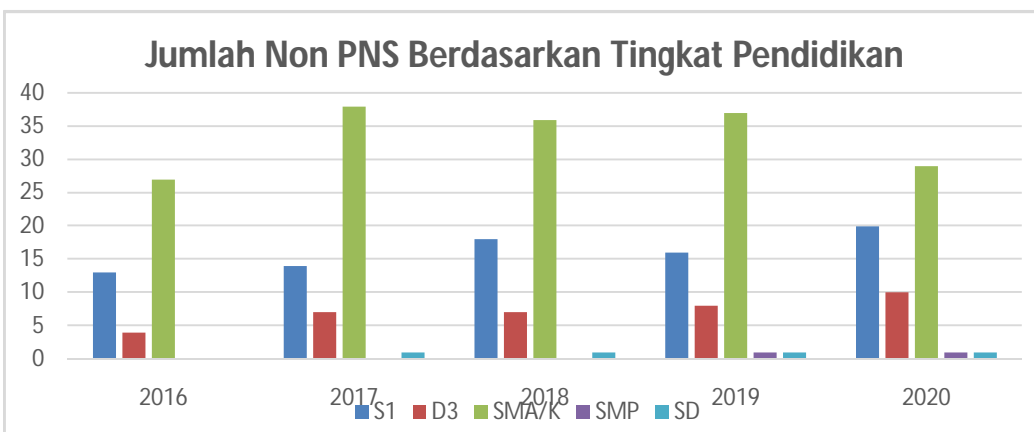

Tahun	Jenis Kepegawaian	
	PNS	Non PNS
2016	40	44
2017	39	60
2018	40	62
2019	38	63
2020	40	61

Tahun	PNS	
	Laki	Perempuan
2016	24	16
2017	25	14
2018	25	15
2019	23	15
2020	26	14

Tahun	Non PNS	
	Laki	Perempuan
2016	31	13
2017	43	17
2018	44	18
2019	44	19
2020	41	20

Tahun	PNS				
	S3	S2	S1	D3	SMA/K
2016	1	3	19	4	13
2017	1	2	23	3	10
2018	1	4	22	3	10
2019	1	3	19	5	10
2020	1	5	20	6	8

Tahun	Non PNS				
	S1	D3	SMA/K	SMP	SD
2016	13	4	27	0	0
2017	14	7	38	0	1
2018	18	7	36	0	1
2019	16	8	37	1	1
2020	20	10	29	1	1