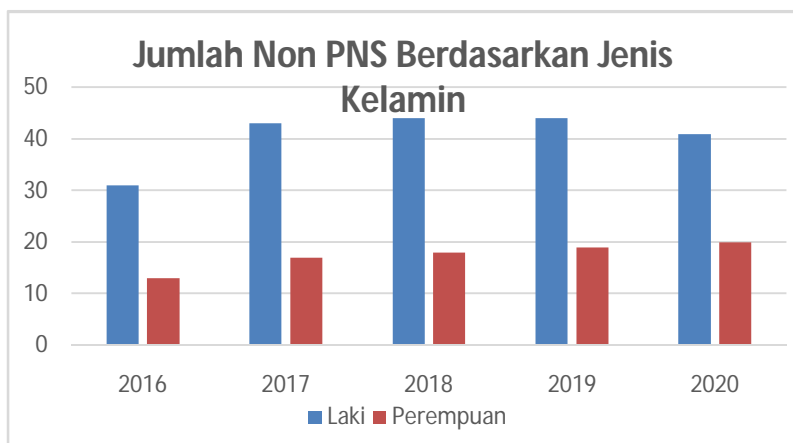

Tahun	Jenis Kepegawaian	
	PNS	Non PNS
2016	40	44
2017	39	60
2018	40	62
2019	38	63
2020	40	61

Tahun	PNS	
	Laki	Perempuan
2016	24	16
2017	25	14
2018	25	15
2019	23	15
2020	26	14

Tahun	Non PNS	
	Laki	Perempuan
2016	31	13
2017	43	17
2018	44	18
2019	44	19
2020	41	20

Tahun	PNS				
	S3	S2	S1	D3	SMA/K
2016	1	3	19	4	13
2017	1	2	23	3	10
2018	1	4	22	3	10
2019	1	3	19	5	10
2020	1	5	20	6	8

Tahun	Non PNS				
	S1	D3	SMA/K	SMP	SD
2016	13	4	27	0	0
2017	14	7	38	0	1
2018	18	7	36	0	1
2019	16	8	37	1	1
2020	20	10	29	1	1