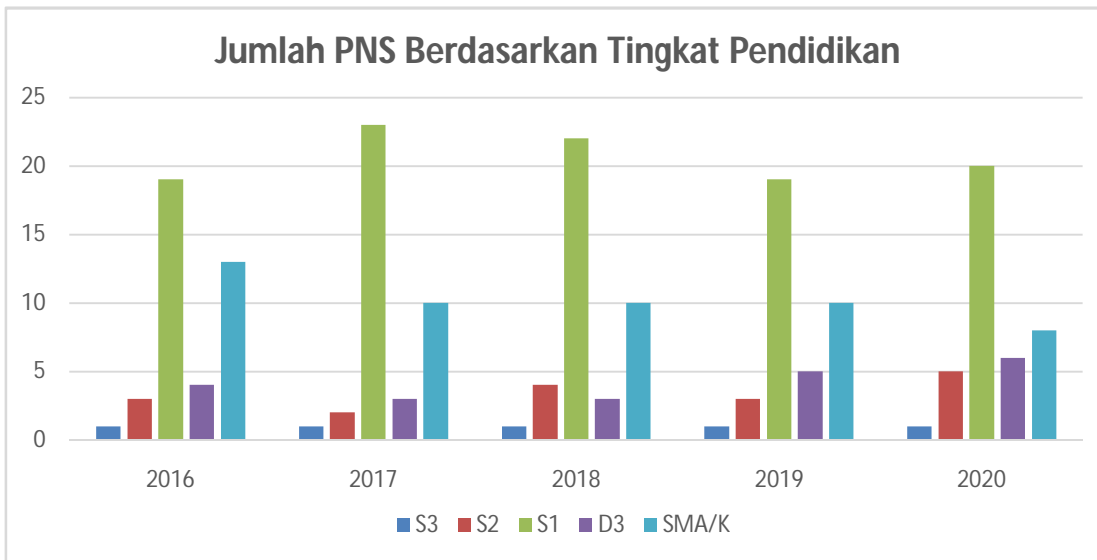

Tahun	Jenis Kepegawaian	
	PNS	Non PNS
2016	40	44
2017	39	60
2018	40	62
2019	38	63
2020	40	61

Tahun	PNS	
	Laki	Perempuan
2016	24	16
2017	25	14
2018	25	15
2019	23	15
2020	26	14

Tahun	Non PNS	
	Laki	Perempuan
2016	31	13
2017	43	17
2018	44	18
2019	44	19
2020	41	20

Tahun	PNS				
	S3	S2	S1	D3	SMA/K
2016	1	3	19	4	13
2017	1	2	23	3	10
2018	1	4	22	3	10
2019	1	3	19	5	10
2020	1	5	20	6	8

Tahun	Non PNS				
	S1	D3	SMA/K	SMP	SD
2016	13	4	27	0	0
2017	14	7	38	0	1
2018	18	7	36	0	1
2019	16	8	37	1	1
2020	20	10	29	1	1