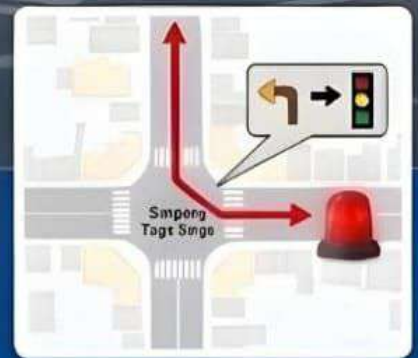

HIMBAUAN PENTING UNTUK PENGGUNA JALAN

Sebelumnya

Belok Kiri
Jalan
Terus

Sekarang

Wajib
Mengikuti
Isyarat

Untuk Pengguna /kendaraan yang melintas pada Simpang Tugu SAR (Singa Ambara Raja), dari Arah Utara menuju ke Arah Timur agar : " MEMPERHATIKAN DAN MENGIKUTI ISYARAT NYALA LAMPU TRAFFIC LIGHT ".

Dinas Perhubungan Kab. Buleleng Sudah melakukan perubahan isyarat Lampu Traffic Light Tugu SAR dimaksud, dari yang semula isyarat lampu Kuning berkedip /Isyarat belok kiri jalan terus, menjadi Wajib Mengikuti isyarat nyala Lampu Traffic Light sesuai alur.

Hal ini dimaksudkan agar dapat meningkatkan keselamatan para pejalan kaki di seputaran Titik Nol Kota Singaraja. Dishub Buleleng juga menghimbau agar pengunjung titik nol memarkir kendaraannya pada tempat - tempat parkir yang sudah ditentukan